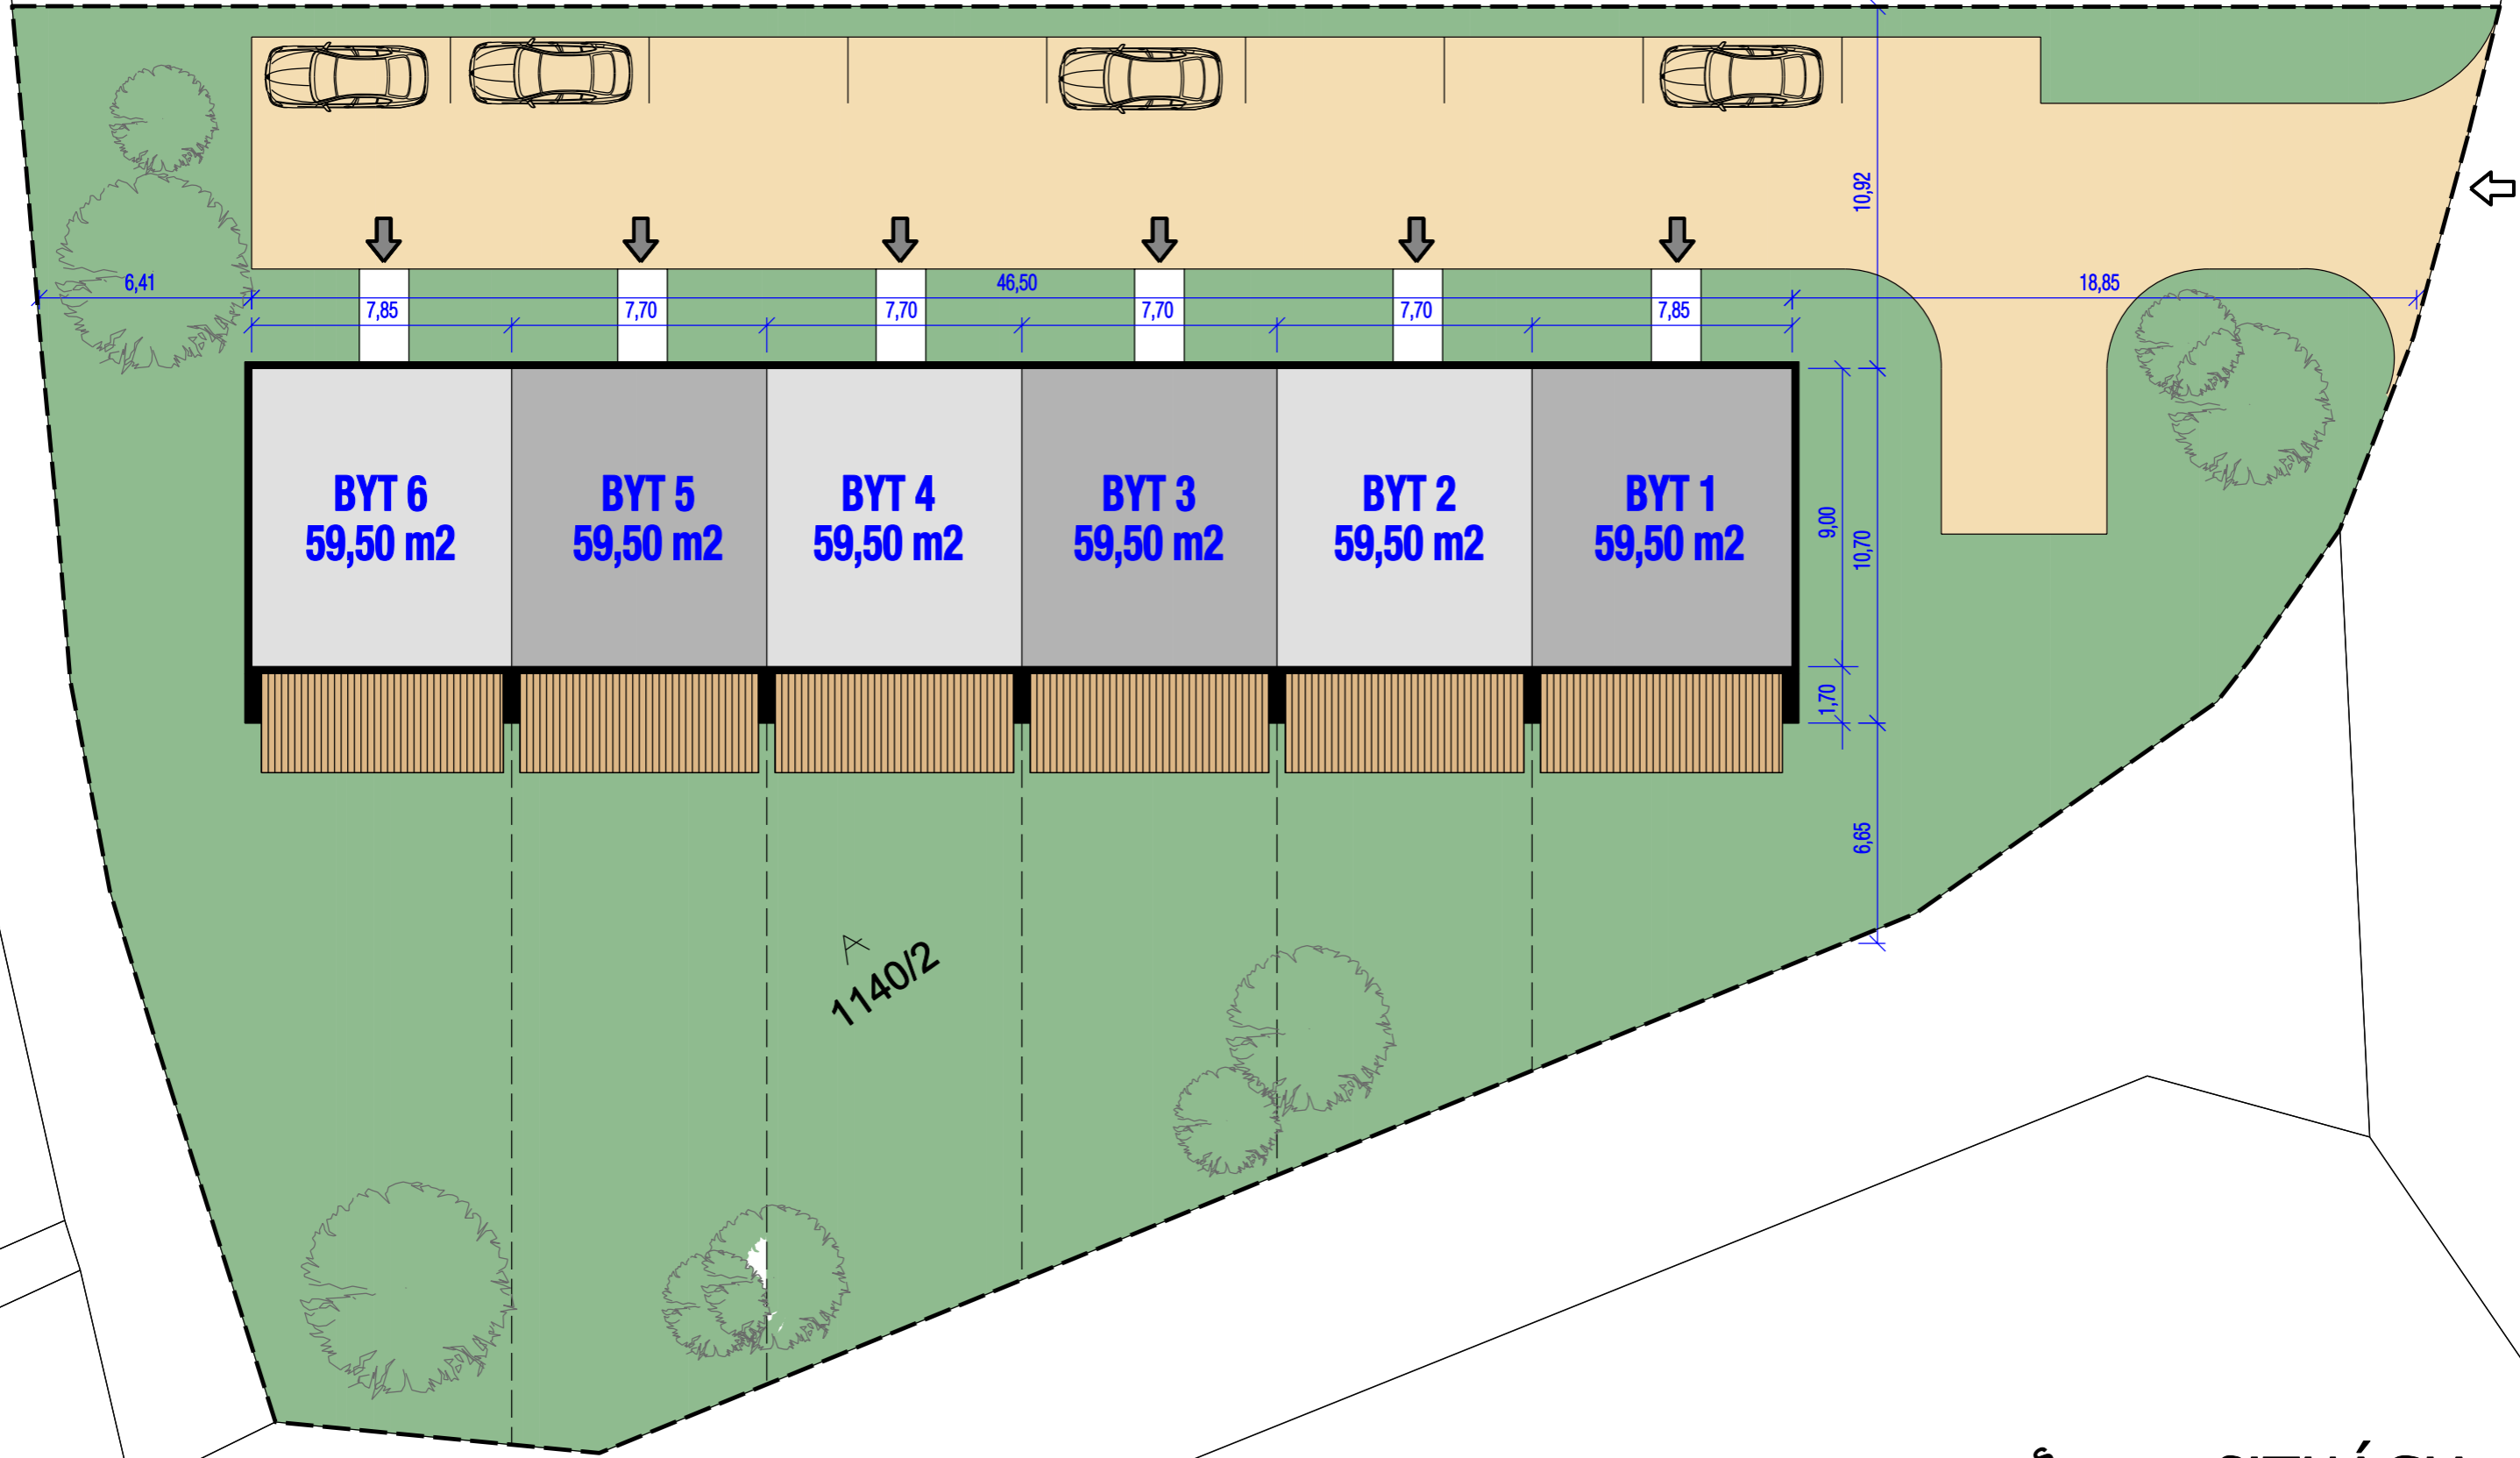

d
997/1

1140/2

SITUÁCIA
NOVÝ STAV M 1:200 FORMÁT 2x A4
INVESTOR: Mario Sikorai
VYPRACOVAL: Lukáš LUPTÁK
LEVICE, Jabloňovce / Parcelné číslo: 1140/2